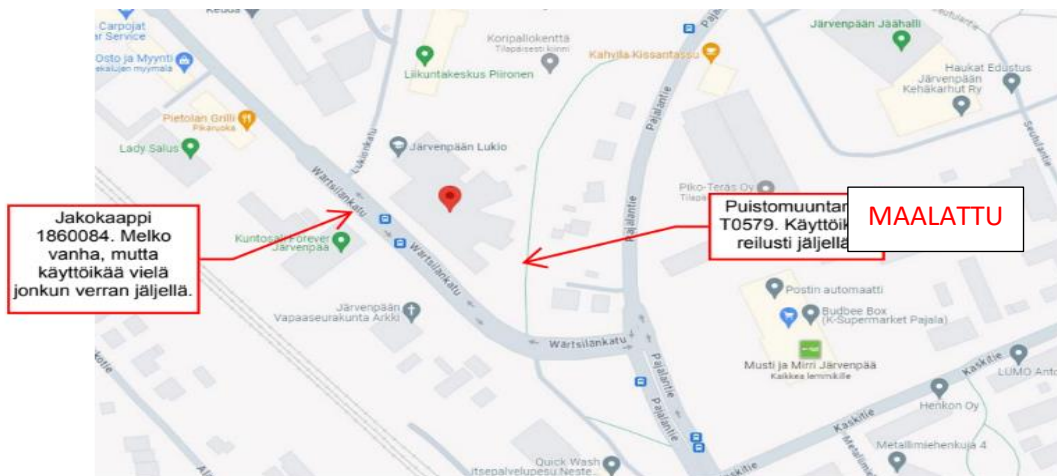

Seutulantie J121964

Carunan ilmoittamia, kaupunkipolun ulkopuolisia kohteita, varaustilanne

Mannilantie 1860064 – MAALATTU

Toteutus 4/2024 (Kuvataiteilija Asta Salminen)

Wärtsilänkatu 1860084 – MAALATTU

Toteutus 5/2024 (Järvenpään lukion kuvataidelinja: Maija Ketomäki, Janette Kärkkäinen)

Lukion takana, kävelytien vieressä, T0579 – MAALATTU

Toteutus 5/2024 (Järvenpään lukion kuvataidelinja: Ella Lönnqvist, Siiri Mäkelä)

Toteutus 5/2024 (Järvenpään lukion kuvataidelinja: Alvar Hart, Nicholas Hawksley)