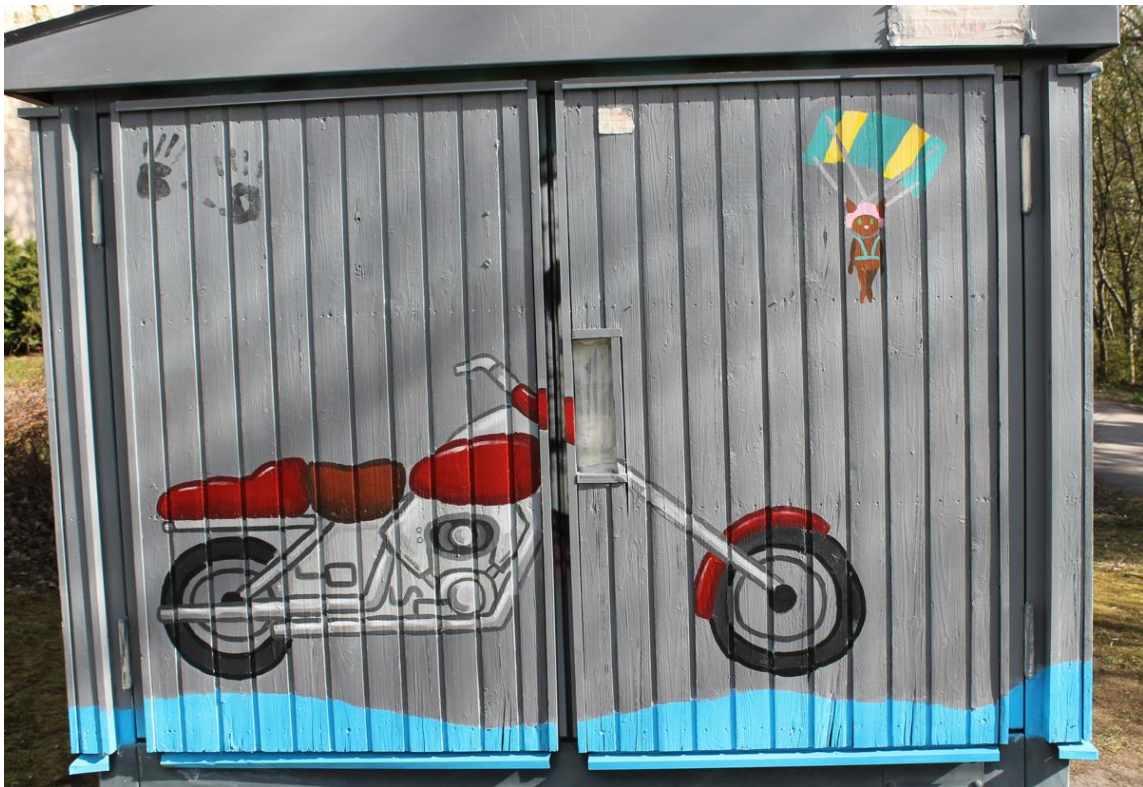

Toteutus 5/2024 (Järvenpään lukion kuvataidelinja: Ella Lönnqvist, Siiri Mäkelä)

Toteutus 5/2024 (Järvenpään lukion kuvataidelinja: Alvar Hart, Nicholas Hawksley)

Maalaus kesken.