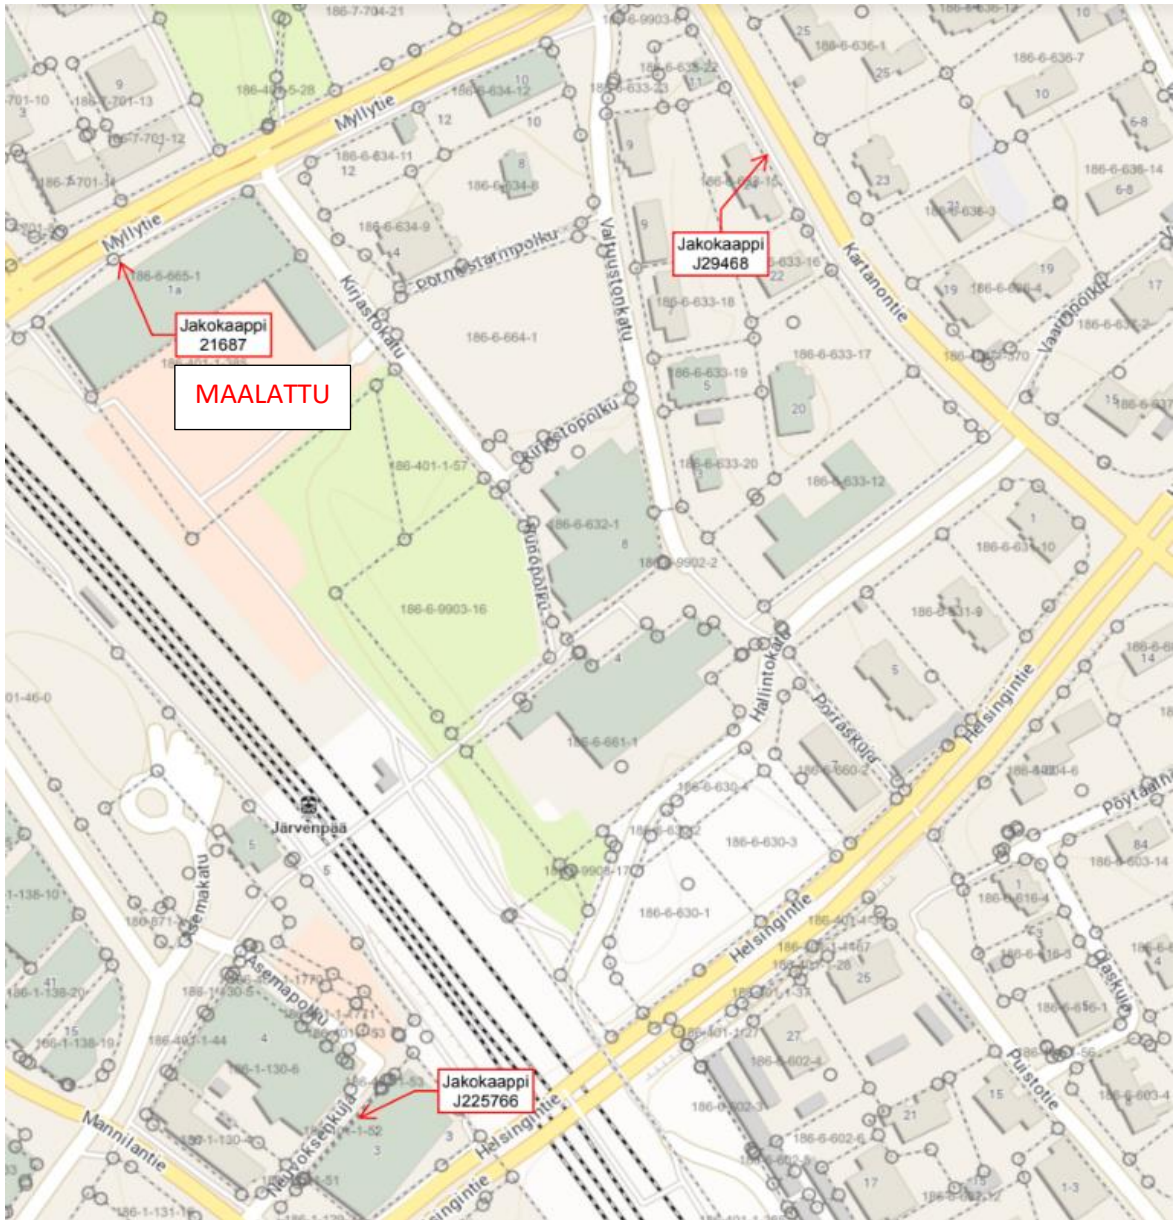

Järvenpään kaupunkipolku

Huom. kartalla näkyvä numerointi ei vastaa jakokaappiluettelon kohteita.

Carunan ilmoittamat jakokaapit Järvenpäässä (Kaupunkipolkua mukaillen)

Caruna on toimittanut kartat kaappitunnisteineen (kaupunkipolkua mukaillen) niistä kohteista, joiden se katsoo olevan maalauskelpoinen. Karttoihin on merkitty ne kaapit, jotka on jo maalattu/varattu maalattaviksi.