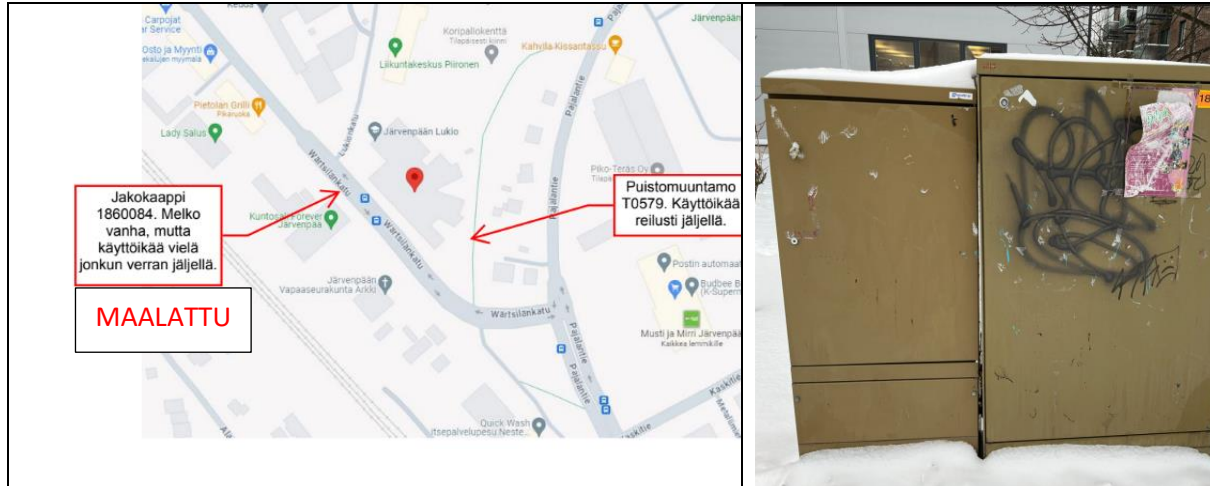

Seutulantie J121964

Carunan ilmoittamia, kaupunkipolun ulkopuolisia kohteita, varaustilanne

Mannilantie 1860064 – MAALATTU

Toteutus 4/2024 (Kuvataiteilija Asta Salminen)

Wärtsilänkatu 1860084 – MAALATTU

Toteutus 5/2024 (Järvenpään lukion kuvataidelinja: Maija Ketomäki, Janette Kärkkäinen)

Lukion takana, kävelytien vieressä, T0579 – MAALATTU

Toteutus 5/2024 (Järvenpään lukion kuvataidelinja: Ella Lönnqvist, Siiri Mäkelä)

Toteutus 5/2024 (Järvenpään lukion kuvataidelinja: Alvar Hart, Nicholas Hawksley)