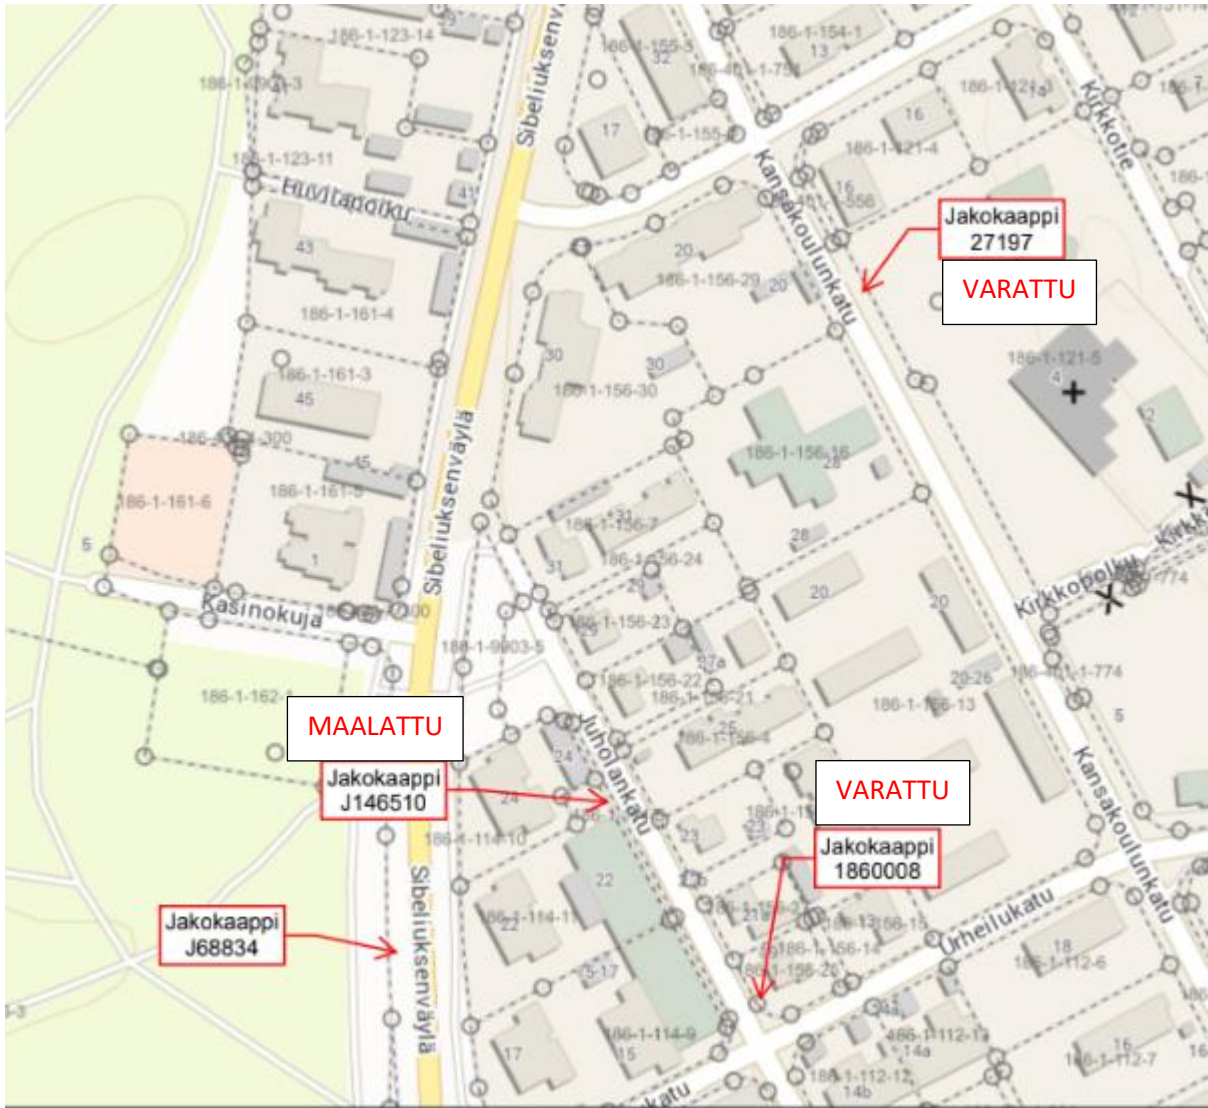

Järvenpään kaupunkipolku

Huom. kartalla näkyvä numerointi ei vastaa jakokaappiluettelon kohteita.

Carunan ilmoittamat jakokaapit Järvenpäässä (Kaupunkipolkua mukaillen)

Caruna on toimittanut kartat kaappitunnisteineen (kaupunkipolkua mukaillen) niistä kohteista, joiden se katsoo olevan maalauskelpoinen. Karttoihin on merkitty ne kaapit, jotka on jo maalattu/varattu maalattaviksi.