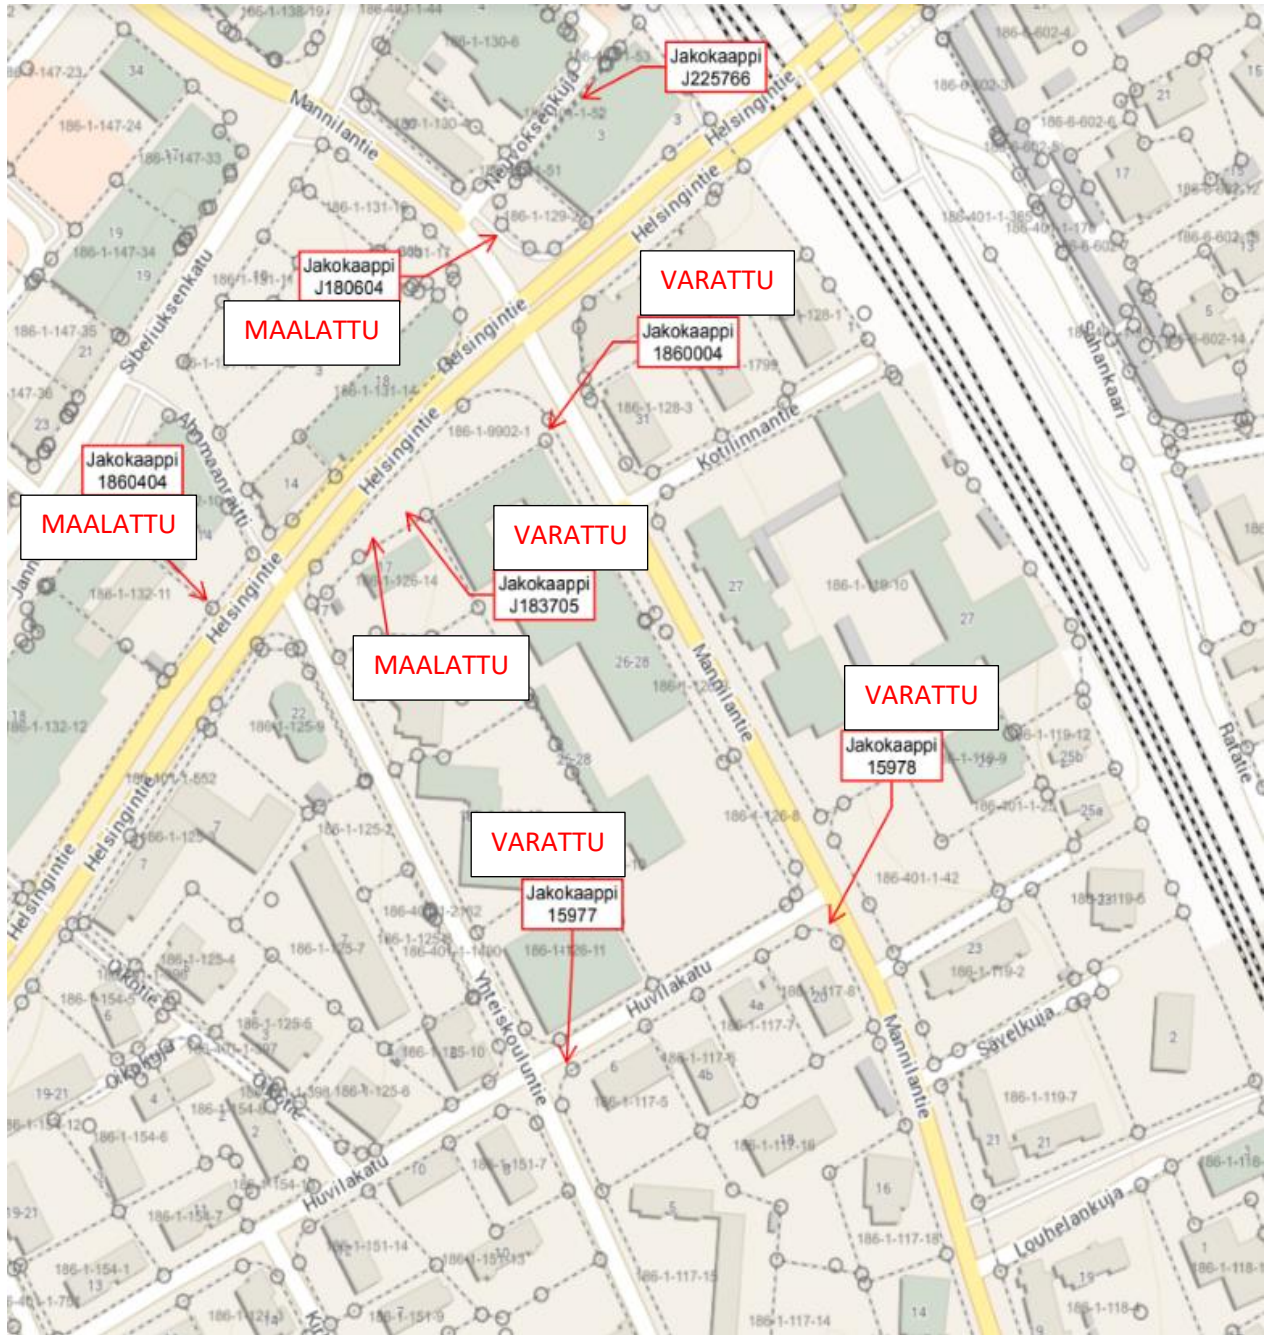

Järvenpään kaupunkipolku

Huom. kartalla näkyvä numerointi ei vastaa jakokaappiluettelon kohteita.

Carunan ilmoittamat jakokaapit Järvenpäässä (Kaupunkipolkua mukaillen)

Caruna on toimittanut kartat kaappitunnisteineen (kaupunkipolkua mukaillen) niistä kohteista, joiden se katsoo olevan maalauskelpoinen. Karttoihin on merkitty ne kaapit, jotka on jo maalattu/varattu maalattaviksi.