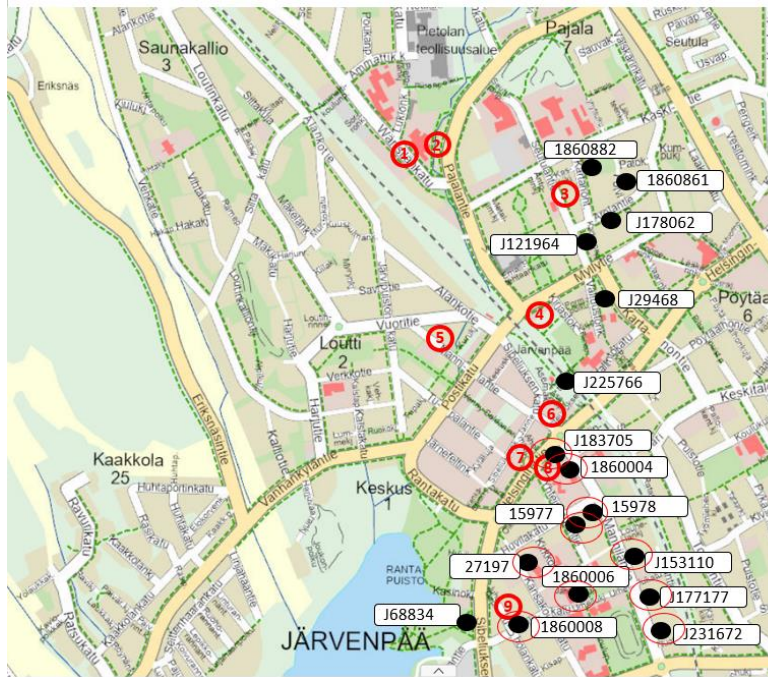

Lukion takana, kävelytien vieressä, T0579 – MAALATTU

Toteutus 5/2024 (Järvenpään lukion kuvataidelinja: Ella Lönnqvist, Siiri Mäkelä)

Toteutus 5/2024 (Järvenpään lukion kuvataidelinja: Alvar Hart, Nicholas Hawksley)

Maalaus kesken.

Varaustilanne 7.5.2024

Helsingintie 1860404 – MAALATTU
Helsingintie J180508 – MAALATTU
Helsingintie J183705 - VARATTU
Neuvoksenkuja J225766
Mannilantie J180604 – MAALATTU
Mannilantie 1860004 - VARATTU
Mannilantie J153110 - VARATTU
Mannilantie J177177 - VARATTU
Mannilantie 15978 - VARATTU
Mannilantie J231672 - VARATTU
Urheilukatu 1860006 - VARATTU
Myllytie 21687 – MAALATTU
Juholankatu J146510 – MAALATTU
Juholankatu 1860008 - VARATTU
Kansakoulunkatu 27197 - VARATTU
Huvilakatu 15977 – VARATTU
Sibeliusenväylä J68834
Kartanontie 1860882
Kartanontie J29468
Polvipolku 1860861
Arolantie J178062
Seutulantie J120995 – MAALATTU
Seutulantie J121964
Carunan ilmoittamia, kaupunkipolun ulkopuolisia kohteita, varaustilanne ...
Mannilantie 1860064 – MAALATTU
Wärtsiläkatu 1860084 – MAALATTU
Lukion takana, kävelytien vieressä, T0579 – MAALATTU