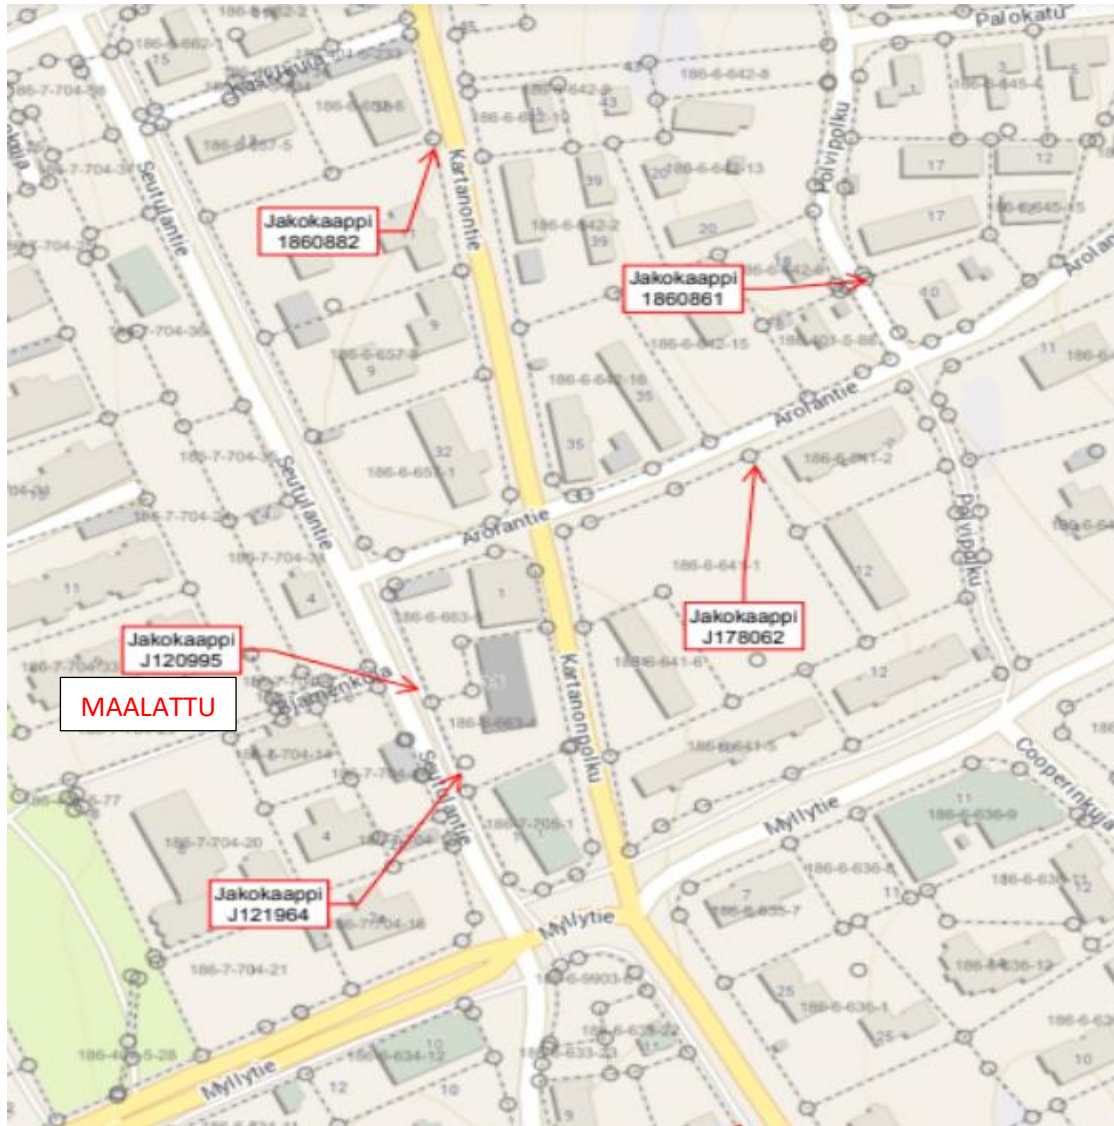

Varaustilanne 7.5.2024	35
------------------------------	----

Maalattavien kohteiden sijainti Järvenpäässä

Vuoden 2024 aikana pyritään maalaamaan kohteita pääosin Järvenpään kaupunkipolun alueelta. Näiden kohteiden osalta on varmistettu etukäteen luvat sekä Carunalta että Järvenpään kaupungilta.

Järvenpään kaupunkipolku

Huom. kartalla näkyvä numerointi ei vastaa jakokaappiluettelon kohteita.

Carunan ilmoittamat jakokaapit Järvenpäässä (Kaupunkipolkua mukaillen)

Caruna on toimittanut kartat kaappitunnisteineen (kaupunkipolkua mukaillen) niistä kohteista, joiden se katsoo olevan maalauskelpoinen. Karttoihin on merkitty ne kaapit, jotka on jo maalattu/varattu maalattaviksi.